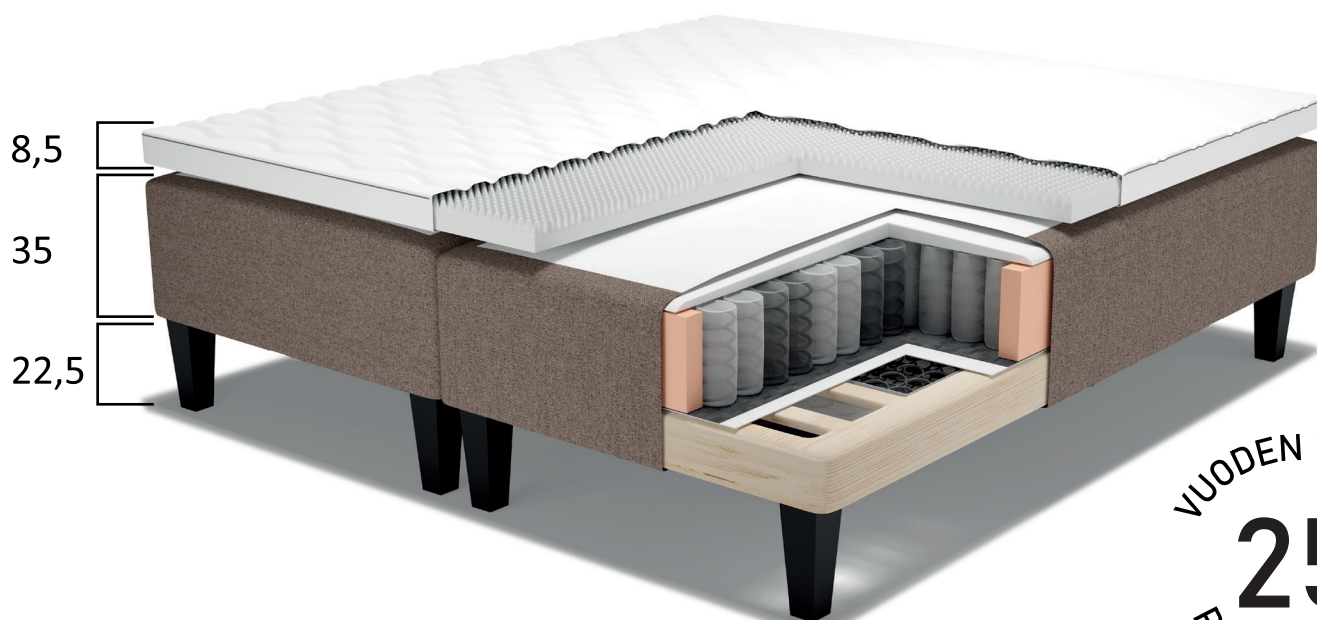

Premium

80x200 / 90x200 / 120x200 + erikoiskoot

VUODEN TAKUU
25
PUURUNGOLLE

- Kestävä havupuurunko
- Runkopatja: 7-vyöhykepussijousisto Pocket 250 jousu/m².
2 jäykkyyttä astetta: MEDIUM / FAST
- Mahdollisuus tilata erikoiskokoja
- Alarungossa Bonnel 150 jousu/m², lankavahvuus 1,9 mm
- Suositus - HR35 Luxus Profiloitu erikoisvaahtomuovipetauspatja.
- Petauspatjan päällisen hoito-ohje; pesu 40 asteessa, hienopesuohjelma
- Sängyn päädyn voi tilata laajasta valikoimasta erikseen
- Jalan värit: wenge, öljytty tammi, valkoinen öljytty tammi, pähkinä