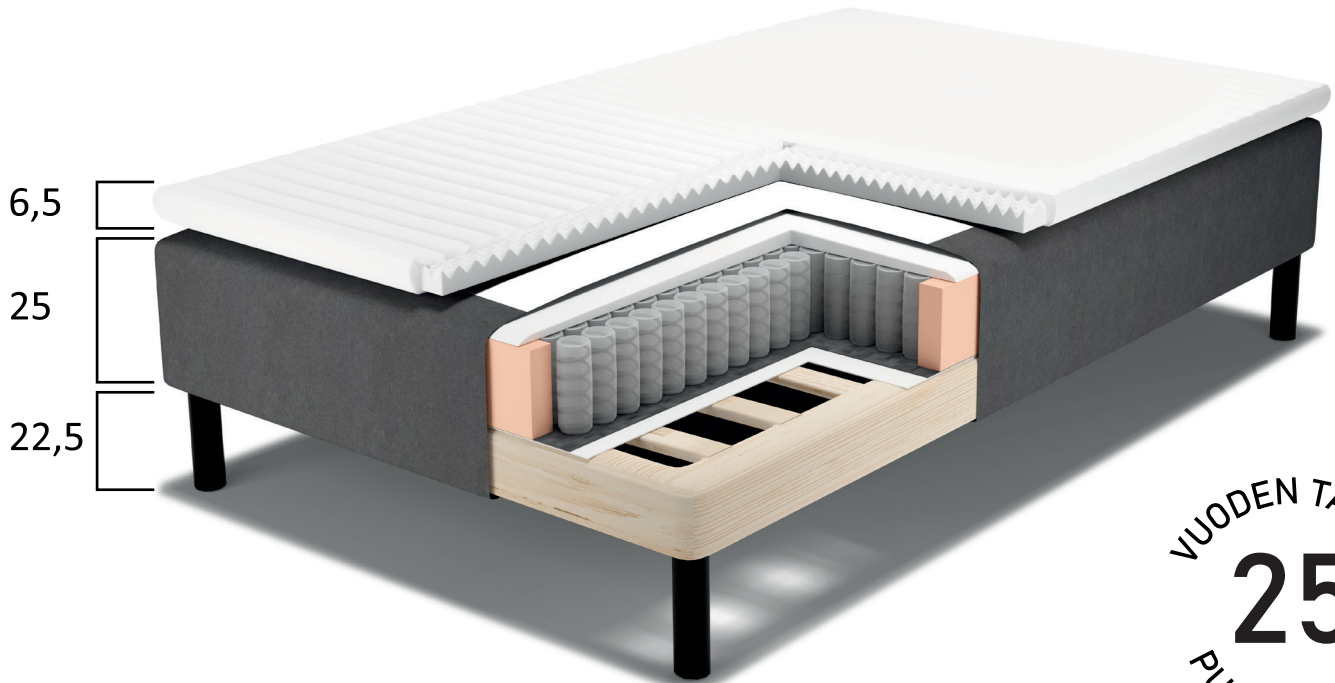

Basic

80x200 / 90x200 / 120x200 + erikoiskoot

- Kestävä havupuurunko
- Runkopatja: Pocket 250 jousu/m², 3 jäykkysastetta: MEDIUM / HARD / EXTRA HARD
- Mahdollisuus tilata erikoiskokoja
- Suositus - Profiloitu vaahtomuovipetauspatja
- Petauspatjan päällisen hoito-ohje; pesu 40 asteessa, hienopesuohjelma
- Sängyn päädyn voi tilata laajasta valikoimasta erikseen
- Jalan värit: wenge, öljytty tammi, valkoinen öljytty tammi, pähkinä